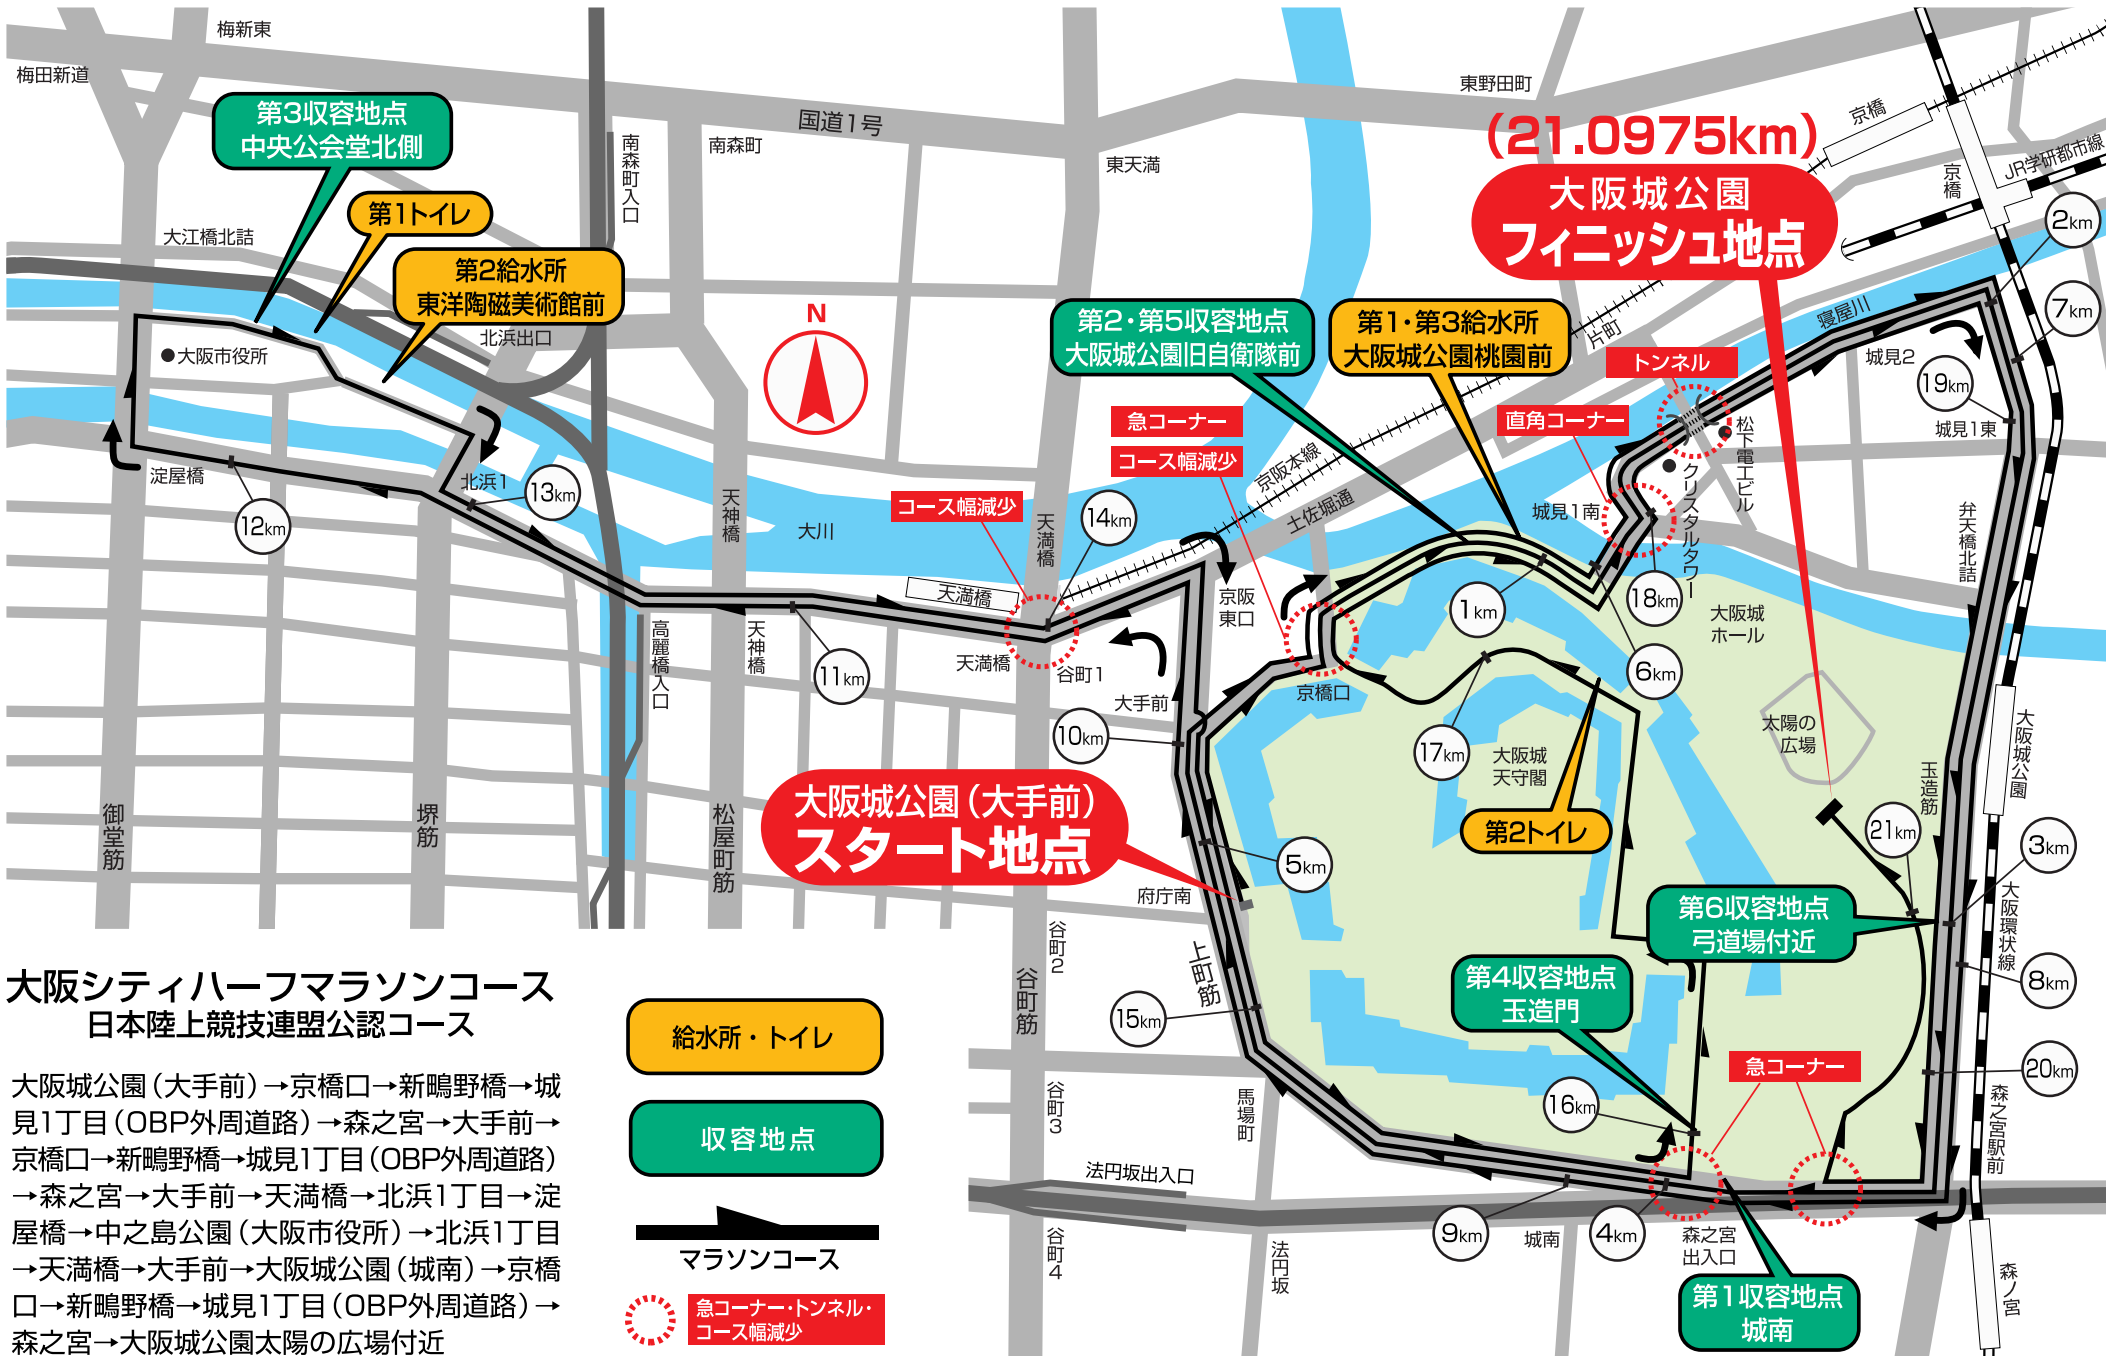

# 2004大阪シティハーフマラソン・コースマップ

## 大阪シティハーフマラソンコース 日本陸上競技連盟公認コース

大阪城公園(大手前)→京橋口→新鷺野橋→城見1丁目(OBP外周道路)→森之宮→大手前→京橋口→新鷺野橋→城見1丁目(OBP外周道路)→森之宮→大手前→天満橋→北浜1丁目→淀屋橋→中之島公園(大阪市役所)→北浜1丁目→天満橋→大手前→大阪城公園(城南)→京橋口→新鷺野橋→城見1丁目(OBP外周道路)→森之宮→大阪城公園太陽の広場付近

- 給水所・トイレ
- 收容地点
- マラソンコース
- 急コーナー・トンネル・コース幅減少